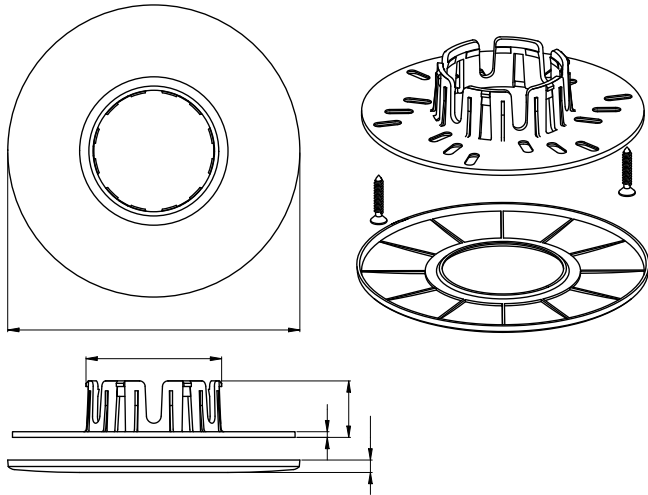

### Termékinformáció

- Süllyesztő készlet PD11 jelenlét érzékelő látszó betonfelületekbe való süllyesztéséhez

---

### Műszaki adatok

**Méretek:** Ø 104 mm

---

### Megnevezés

Típus	Szín	Cikkszám	EAN-Nummer
UP-adapter szett / PD11	fehér	92833	4007529928330

Méreték 92833

---

© 2020 B.E.G. Brück Electronic GmbH